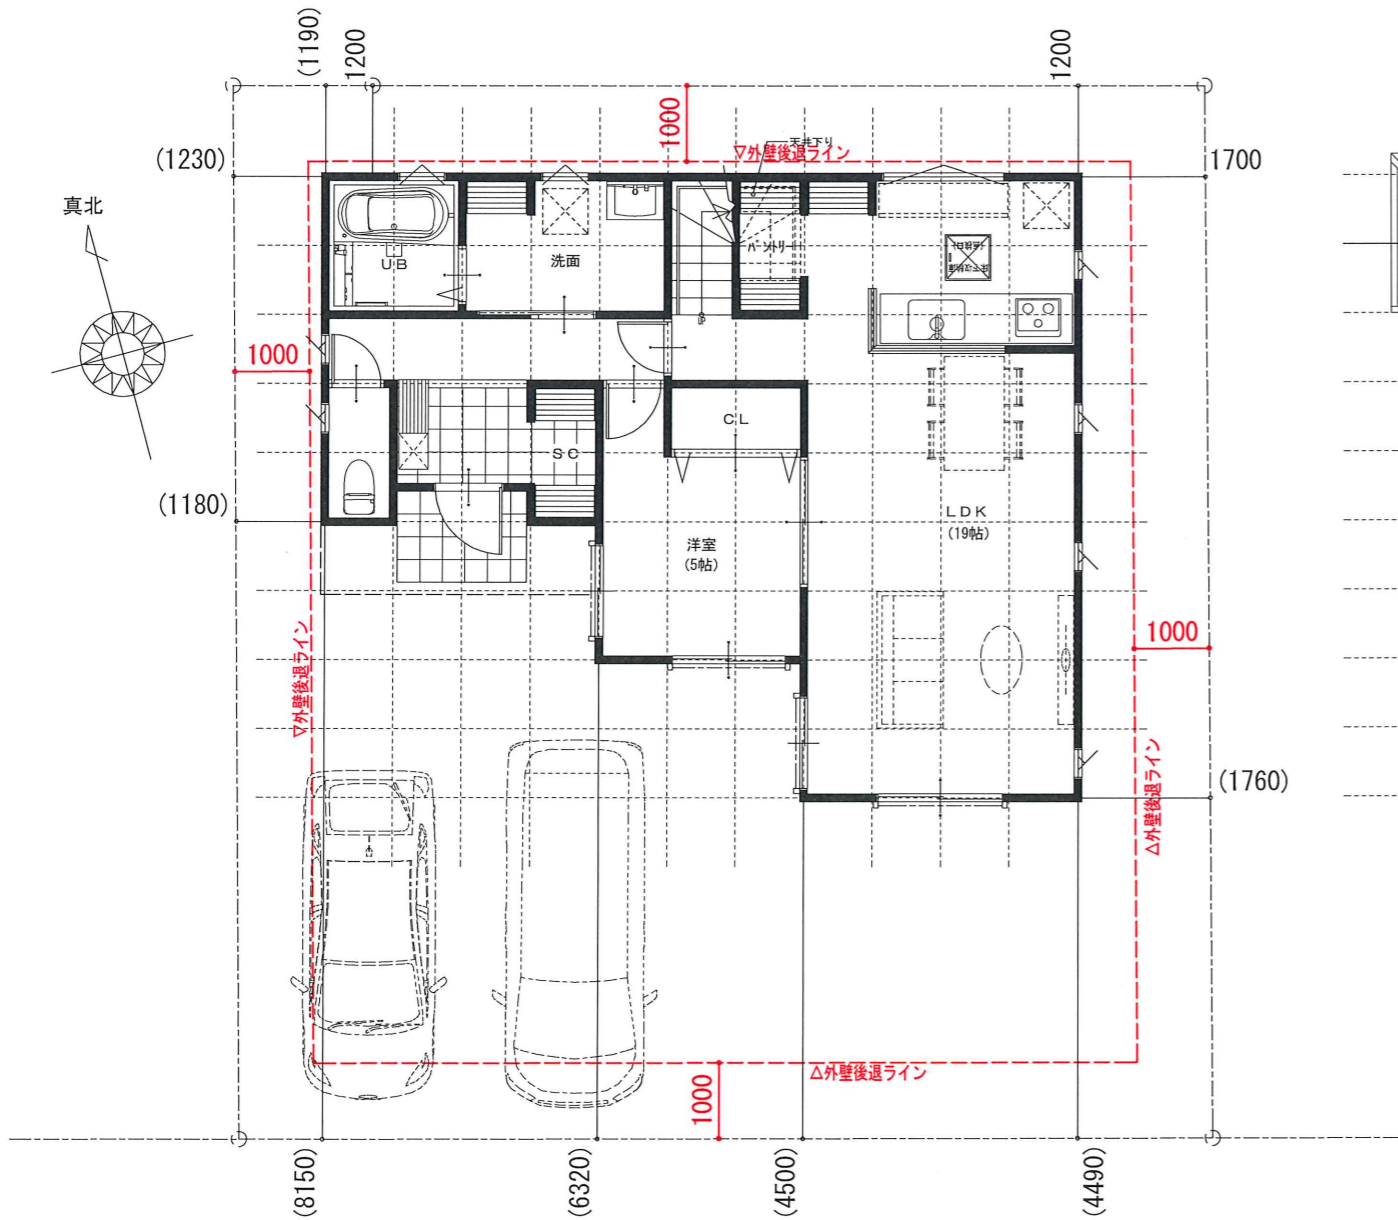

本郷台五丁目住宅

新築工事

承認	設計年月日	訂正年月日	備考
	2023/02/19	2023/02/19	
株式会社 ASO 設計 麻生 啓一			
<small>一級建築士事務所登録 第15450号 一級建築士登録 第267968号 電話042(765)8228(代)</small>			

1階床面積	62.93 m ²	19.00 坪
2階床面積	47.20 m ²	14.25 坪
合計	110.13 m ²	33.25 坪
※吹抜部分は面積に含みません		

栄本郷台地区地区計画

☆イメージベースのため、実際とは異なることがあります
 ☆斜線検討により屋根形状等が変更になる場合があります
 ☆諸官庁調査及び構造チェック前のため、プラン変更の場合があります
 ☆イメージのため、外構、家具、住宅設備等別途商品が含まれます

プレゼンテーション	図面番号
Scale	
1 : 100	