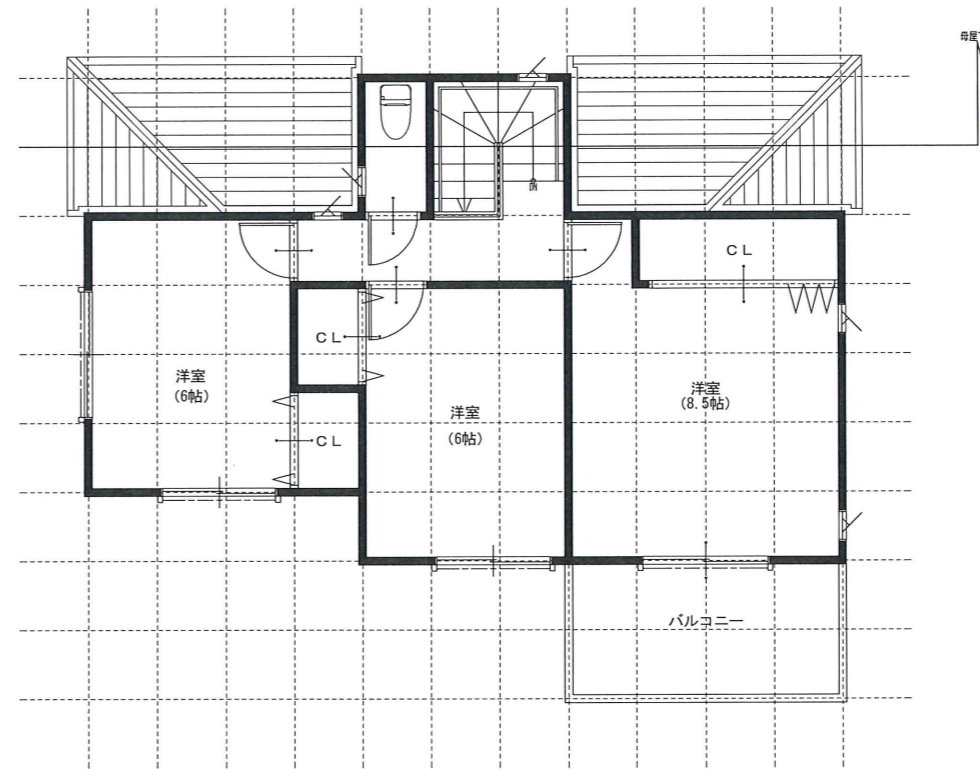

本郷台五丁目住宅

新築工事

承認	設計年月日	訂正年月日	備考
	2023/02/19	2023/02/19	
株式会社 ASO 設計 麻生 啓一			
<small>一級建築士事務所登録 第15450号 一級建築士登録 第267968号 電話042(765)8228(代)</small>			

1階床面積	62.93 m ²	19.00 坪
2階床面積	47.20 m ²	14.25 坪
合計	110.13 m ²	33.25 坪
※吹抜部分は面積に含みません		

栄本郷台地区地区計画

☆イメージベースのため、実際とは異なることがあります
 ☆斜線検討により屋根形状等が変更になる場合があります
 ☆諸官庁調査及び構造チェック前のため、プラン変更の場合があります
 ☆イメージのため、外構、家具、住宅設備等別途商品が含まれます

プレゼンテーション	図面番号
Scale	
1 : 100	